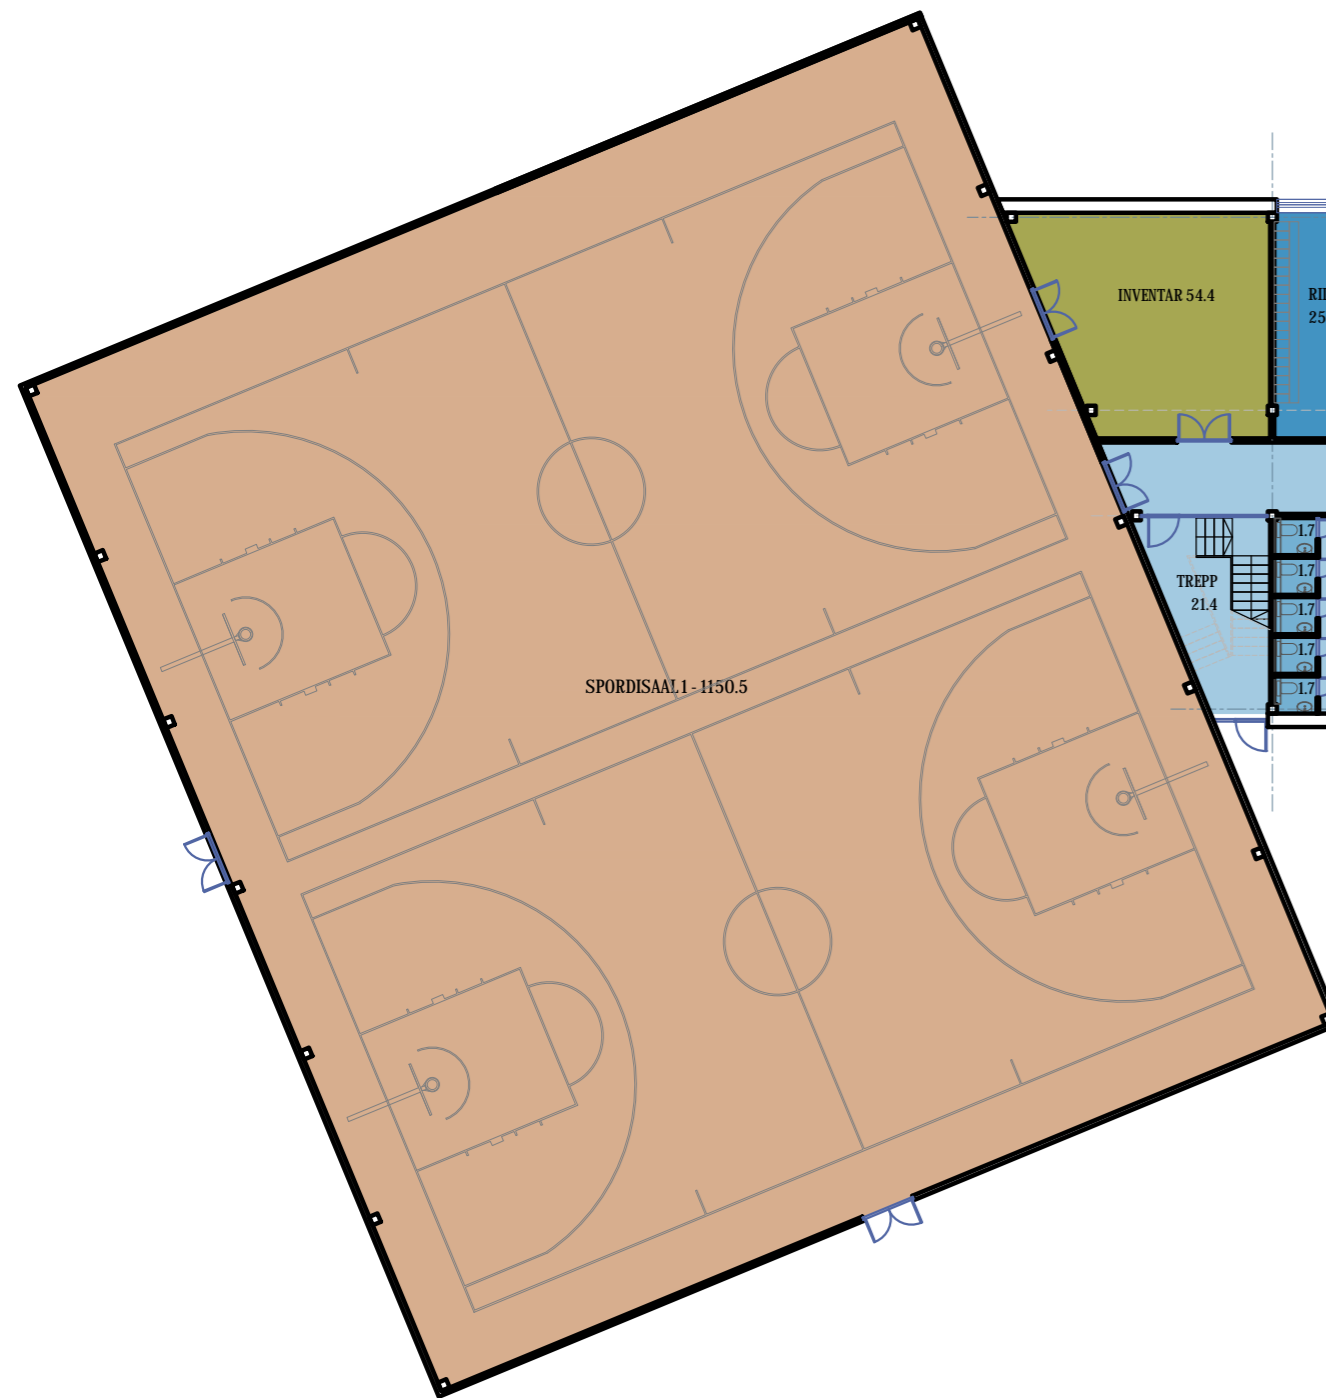

## 1617.0m<sup>2</sup> SPORDIHOONE

174.5	KORIDORID, TREPID, PUHKEALAD JNE
85.6	WC, KORIST
100.7	GARDEROOB
51.3	ÕPETAJAD, JUHTKOND, ABIPERSONAL
1150.5	SPORDISAAI
54.4	ABIRUUMID
	TEHNILISED RUUMID